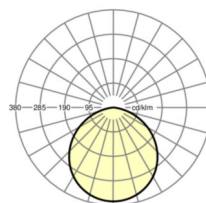

параметры

номер заказа	37691104140
код EAN	4020863472802
номер таможенного тарифа	94051190
Знак прохождения контроля	IP 20, класс защиты I, F, Indoor, CE
Степень ударопрочности IK	IK02
Температура окружения	ta 25°C
Гарантийный срок	5 лет

электротехника

Балласт	Электронный драйвер (1 штука)
Мощность системы	14W
сетевое напряжение	230V/50Hz
автоматический предохранитель (пусковой ток)	38 штук/B10, 60 штук/B16, 57 штук/C10, 91 штук/C16
класс энергосбережения/Источник света	D

Оптика

Оснастка	LED, цветопередача/оттенок света CRI ≥ 80 / 4000K
Допуск для координаты цветности (MacAdam)	3SDCM
Фотобиологическая безопасность (светильник)	RGO
Номинальный световой поток	1132lm
Срок службы LED	50000h L85/B10 (Tq 25°C), 75000h L80/B10 (Tq 25°C)
светоотдача светильников	82lm/W
Угол излучения	110°
UGR поп./вдоль	28.3 / 28.3

Механика

цвет корпуса	белый
размеры (LxWxH/DxH)	140mm x 115mm
вес (нетто)	1.03kg
Вид монтажа	Потолочная одиночная установка

размеры

h	115 mm	Высота
d	140 mm	Диаметр

DEEP-LINK

<https://www.regiolux.de/ru/article/37691104140>